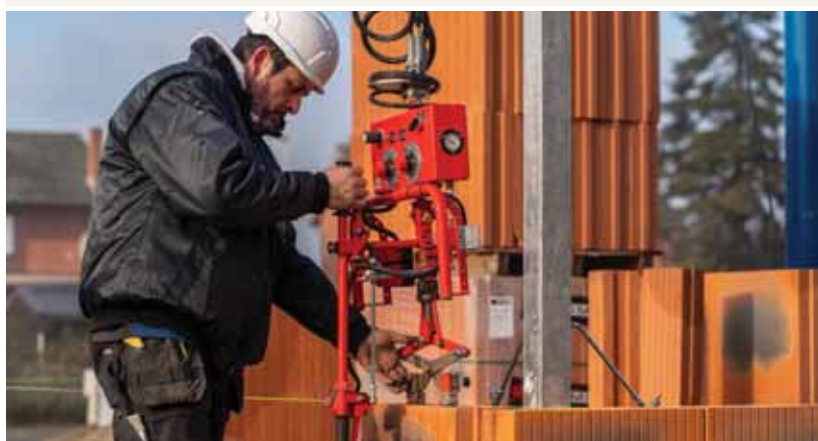

Robbie, dubbel zo snel bouwen op halve kracht

“Weg rugpijn, hallo bouwplezier”

Wij hoeven u niet te vertellen hoe fysiek belastend de werf kan zijn. Maak kennis met Robbie, de **innovatieve cobot**. Een mechanisch arbeidsmiddel dat specifiek ontworpen is om grote lijmblokken op een snelle, veilige en ergonomisch verantwoorde manier op te tillen en te begeleiden naar de juiste plaats.

Eenvoudig verplaatsbaar

Dankzij zijn compacte afmetingen is Robbie heel eenvoudig verplaatsbaar.

Veilig en CE-gekeurd

De cobot is voorzien van een betrouwbaar beveiligingsmechanisme. Hierdoor kunnen er geen lijmblokken vallen en is er geen overbelasting mogelijk.

Voor kleine en grote werven

Dankzij het compacte, flexibele ontwerp en de eenvoudige bediening is Robbie zowel tijdens kleine als grote bouwprojecten inzetbaar.

Geen voorstudie nodig

Alles wijst zichzelf uit. U hebt geen interne studie of plaatsingsplannen op de werf nodig om aan de slag te gaan met de cobot.

Jaarlijkse keuring volstaat

Eén keuring per jaar volstaat om Robbie als permanente arbeidskracht in te schakelen op uw werf.

De cijfers achter Robbie

Gewicht	1602 kg
Hoogte	4119 mm
Draagcapaciteit	60 kg
Reikwijdte	10 m diameter
Draaicirkel	360°
Elektrische aandrijving	230 V
Persluchtaansluiting	8 bar